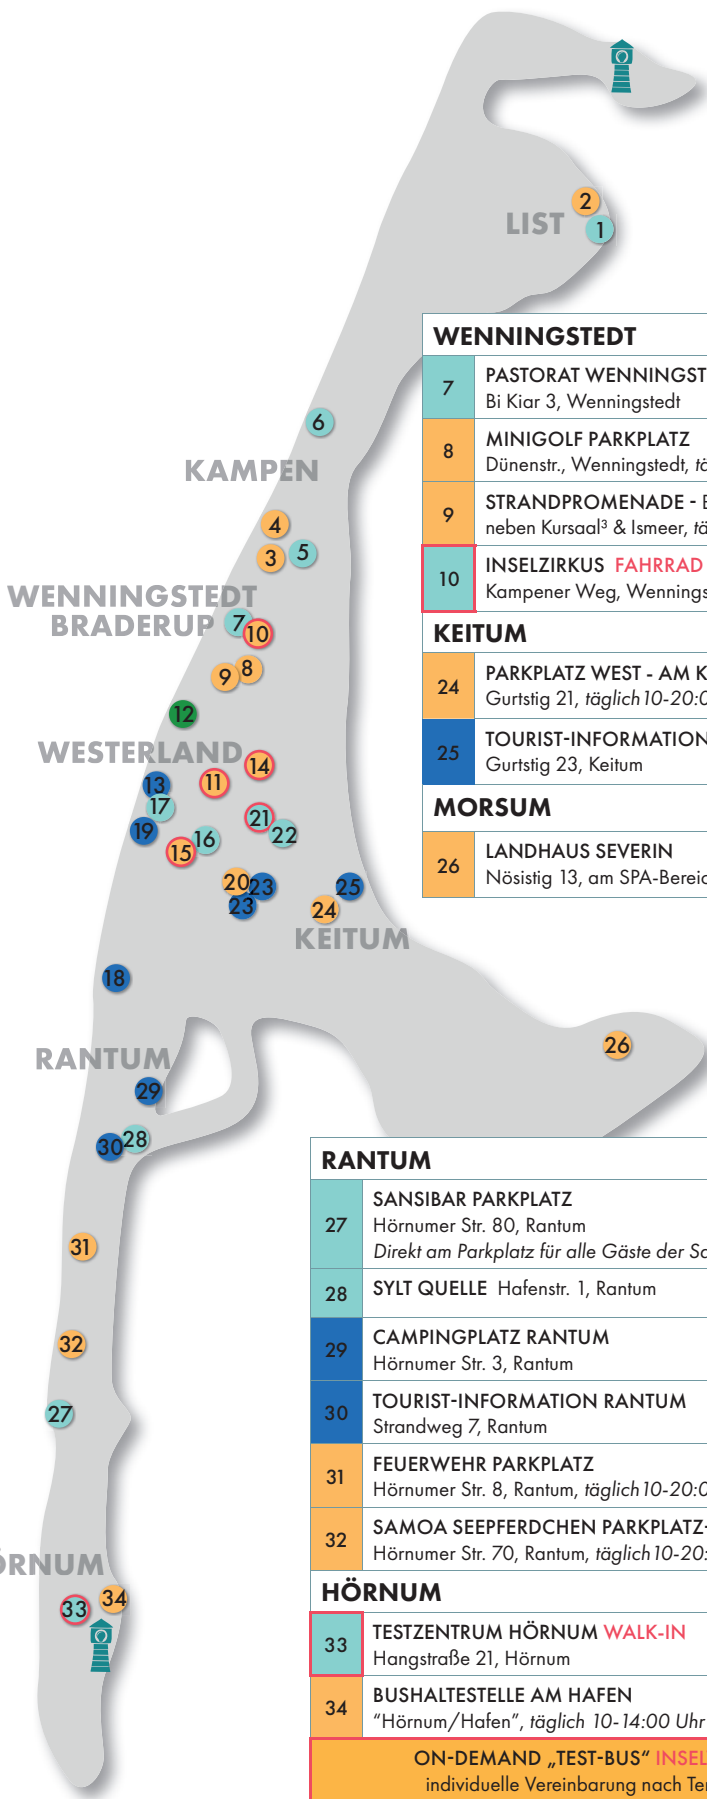

LEGENDE	
	INTERVIVOS INSELTEST www.insestest.de
	TESTCENTER SYLT www.testcenter-sylt.de
	ASKLEPIOS, MEDILYS www.coronatest-sylt.com
	INSEL SYLT TOURISMUS-SERVICE www.insel-sylt.de/corona-testzentrum/

WENNINGSTEDT	
7	PASTORAT WENNINGSTEDT Bi Kiar 3, Wenningstedt
8	MINIGOLF PARKPLATZ Dünenstr., Wenningstedt, täglich 10-18:00 Uhr
9	STRANDPROMENADE - BLAUER BUS neben Kursaal³ & Ismeer, täglich 10-16:00 Uhr
10	INSELZIRKUS FAHRRAD DRIVE-IN Kampener Weg, Wenningstedt
KEITUM	
24	PARKPLATZ WEST - AM KREISVERKEHR Gurtstig 21, täglich 10-20:00 Uhr
25	TOURIST-INFORMATION KEITUM Gurtstig 23, Keitum
MORSUM	
26	LANDHAUS SEVERIN Nösistig 13, am SPA-Bereich

RANTUM	
27	SANSIBAR PARKPLATZ Hörnummer Str. 80, Rantum Direkt am Parkplatz für alle Gäste der Sansibar & Bürger
28	SYLT QUELLE Hafenstr. 1, Rantum
29	CAMPINGPLATZ RANTUM Hörnummer Str. 3, Rantum
30	TOURIST-INFORMATION RANTUM Strandweg 7, Rantum
31	FEUERWEHR PARKPLATZ Hörnummer Str. 8, Rantum, täglich 10-20:00 Uhr
32	SAMOA SEEPFERDCHEN PARKPLATZ- BLAUER BUS Hörnummer Str. 70, Rantum, täglich 10-20:00 Uhr
HÖRNUM	
33	TESTZENTRUM HÖRNUM WALK-IN Hangstraße 21, Hörnum
34	BUSHALTESTELLE AM HAFEN "Hörnum/Hafen", täglich 10-14:00 Uhr
ON-DEMAND „TEST-BUS“ INSELWEIT individuelle Vereinbarung nach Termin